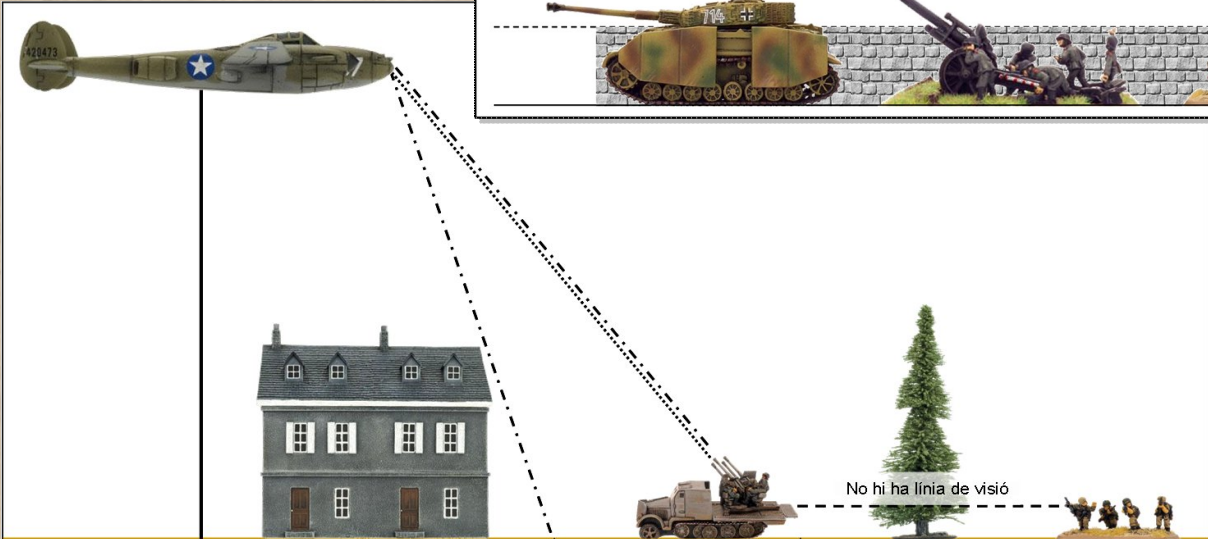

Alçada 1 Equips d'artilleria Equips d'infanteria Jeeps, motocicletes, kübelwagens, carriers, etc Conreus	Alçada 2 Vehicles excepte jeeps

..... Foc anti aeri.   - - - - Visió entre equips.   - · - · - Atac aeri.