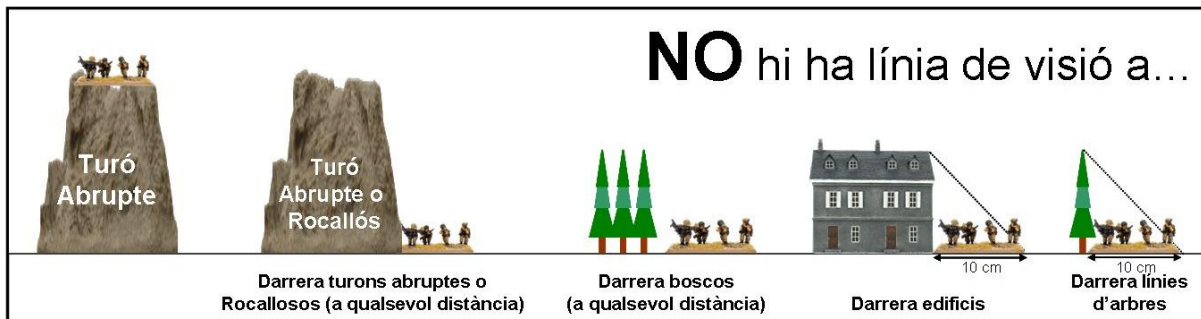

3) LA LÍNIA DE VISIÓ I ELS CAMPS DE CONCREU

A **1** **2** **3**

B **C** **4** **5** **6**

Vehicles **Infanteria, artilleria o Jeeps**

Línies de visió en camps de blat i oliverars:

- **A** veu **1,2,3,4,5** i **6** que els considera concealed i a l'inversa, **1, 2, 3, 4, 5** i **6** veuen a **A** també com a concealed,
- **B** i **C** veuen **1, 2** i **3** com a concealed.
- **C** que esta a 15cm o menys de **4**, veu i es vist per **4** com a concealed,
- **B** no veu **4, 5** i **6**,
- **C** no veu ni **5**, ni **6**.

4) LA LÍNIA DE VISIÓ I ELS TURONS

Recordeu que per tots els tipus de turons tenim les següents consideracions:

- tots els turons són més alts que qualsevol tipus d'unitat;
- tots els turons donen cobertura (concealed);
- tots els turons es consideren zona d'àrea a efectes de determinar si un "team" esta o no al turó;
- des de qualsevol turó es pot veure dins d'un bosc si la distància entre tots dos és com a màxim de 15cm.

TURONS ABRUPTES

TURONS ROCALLOSOS

SI hi ha línia de visió a...

NO hi ha línia de visió a...

5) **NOTES**