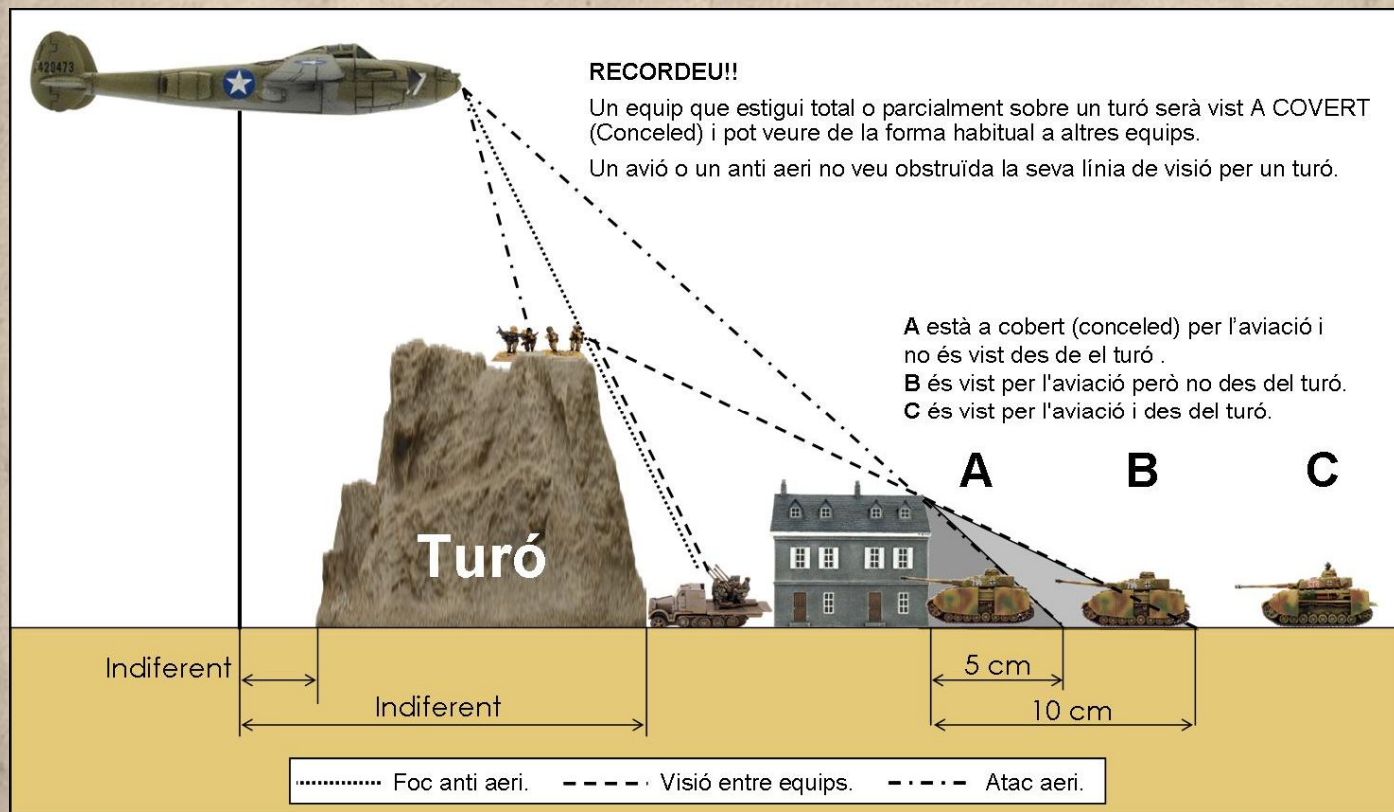

2) CONCELED i L AVIACIÓ