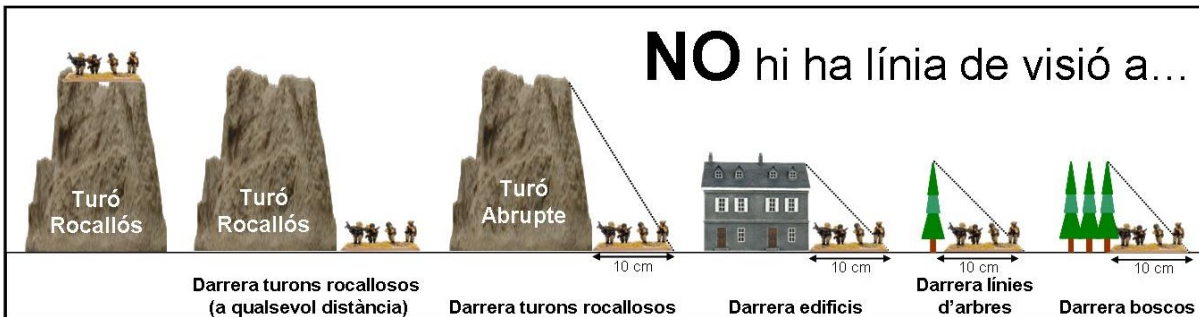

4) LA LÍNIA DE VISIÓ I ELS TURONS

Recordeu que per tots els tipus de turons tenim les següents consideracions:

- tots els turons són més alts que qualsevol tipus d'unitat;
- tots els turons donen cobertura (concealed);
- tots els turons es consideren zona d'àrea a efectes de determinar si un "team" esta o no al turó;
- des de qualsevol turó es pot veure dins d'un bosc si la distància entre tots dos és com a màxim de 15cm.

TURONS ABRUPTES

TURONS ROCALLOSOS

SI hi ha línia de visió a...

NO hi ha línia de visió a...

5) **NOTES**