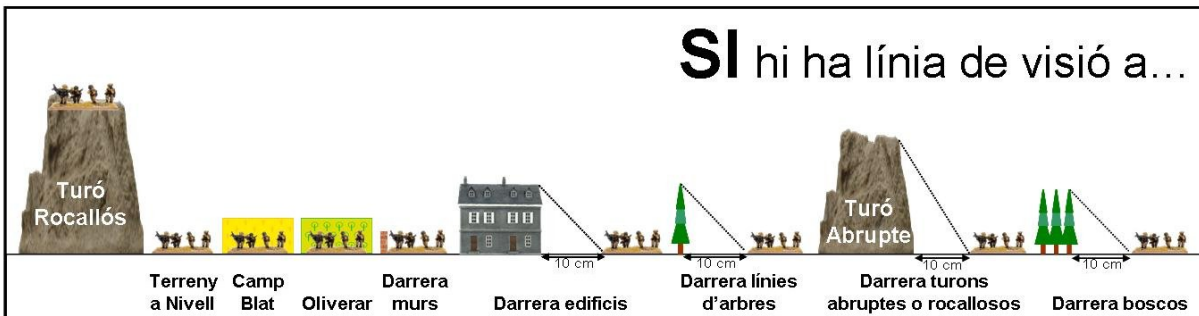

3) LA LÍNIA DE VISIÓ I ELS CAMPS DE CONCREU

A **1** **2** **3**

B **C** **4** **5** **6**

Vehicles **Infanteria, artilleria o Jeeps**

Línies de visió en camps de blat i oliverars:

- **A** veu **1,2,3,4,5** i **6** que els considera concealed i a l'inversa, **1, 2, 3, 4, 5** i **6** veuen a **A** també com a concealed,
- **B** i **C** veuen **1, 2** i **3** com a concealed.
- **C** que esta a 15cm o menys de **4**, veu i es vist per **4** com a concealed,
- **B** no veu **4, 5** i **6**,
- **C** no veu ni **5**, ni **6**.

4) LA LÍNIA DE VISIÓ I ELS TURONS

Recordeu que per tots els tipus de turons tenim les següents consideracions:

- tots els turons són més alts que qualsevol tipus d'unitat;
- tots els turons donen cobertura (concealed);
- tots els turons es consideren zona d'àrea a efectes de determinar si un "team" esta o no al turó;
- des de qualsevol turó es pot veure dins d'un bosc si la distància entre tots dos és com a màxim de 15cm.

TURONS ABRUPTES

TURONS ROCALLOSOS

SI hi ha línia de visió a...

NO hi ha línia de visió a...

5) **NOTES**