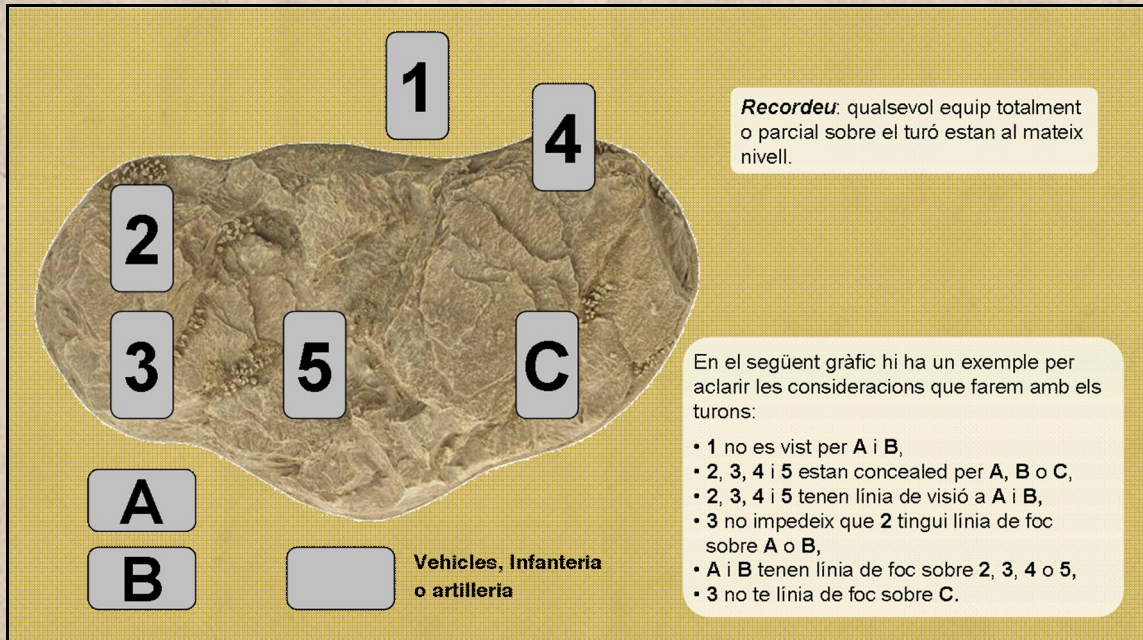

3) LA LÍNIA DE VISIÓ I ELS CAMPS DE CONCREU

A **1** **2** **3**

B **C** **4** **5** **6**

Vehicles **Infanteria, artilleria o Jeeps**

Línies de visió en camps de blat i oliverars:

- **A** veu **1,2,3,4,5** i **6** que els considera concealed i a l'inversa, **1, 2, 3, 4, 5** i **6** veuen a **A** també com a concealed,
- **B** i **C** veuen **1, 2** i **3** com a concealed.
- **C** que esta a 15cm o menys de **4**, veu i es vist per **4** com a concealed,
- **B** no veu **4, 5** i **6**,
- **C** no veu ni **5**, ni **6**.

4) LA LÍNIA DE VISIÓ I ELS TURONS

Recordeu que per tots els tipus de turons tenim les següents consideracions:

- tots els turons són més alts que qualsevol tipus d'unitat;
- tots els turons donen cobertura (concealed);
- tots els turons es consideren zona d'àrea a efectes de determinar si un "team" esta o no al turó;
- des de qualsevol turó es pot veure dins d'un bosc si la distància entre tots dos és com a màxim de 15cm.

TURONS ABRUPTES

TURONS ROCALLOSOS

SI hi ha línia de visió a...

NO hi ha línia de visió a...

5) **NOTES**