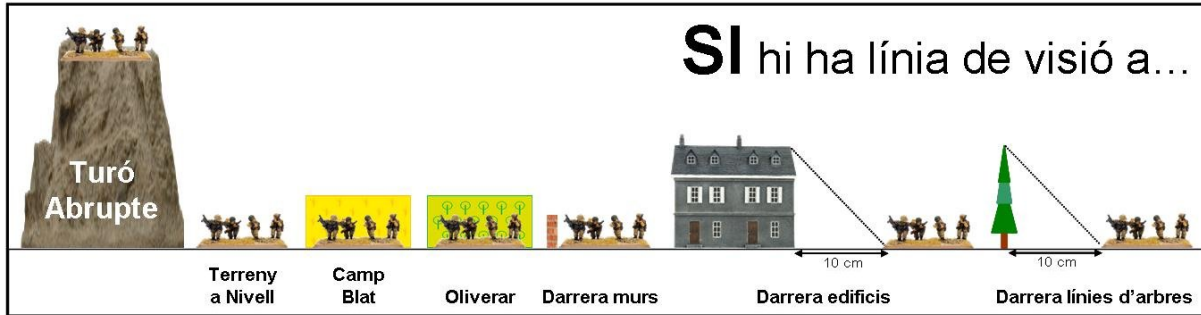

3) LA LÍNIA DE VISIÓ I ELS CAMPS DE CONCREU

A **1** **2** **3**

B **C** **4** **5** **6**

Vehicles **Infanteria, artilleria o Jeeps**

Línies de visió en camps de blat i oliverars:

- **A** veu **1,2,3,4,5** i **6** que els considera concealed i a l'inversa, **1, 2, 3, 4, 5** i **6** veuen a **A** també com a concealed,
- **B** i **C** veuen **1, 2** i **3** com a concealed.
- **C** que esta a 15cm o menys de **4**, veu i es vist per **4** com a concealed,
- **B** no veu **4, 5** i **6**,
- **C** no veu ni **5**, ni **6**.

4) LA LÍNIA DE VISIÓ I ELS TURONS

Recordeu que per tots els tipus de turons tenim les següents consideracions:

- tots els turons són més alts que qualsevol tipus d'unitat;
- tots els turons donen cobertura (concealed);
- tots els turons es consideren zona d'àrea a efectes de determinar si un "team" esta o no al turó;
- des de qualsevol turó es pot veure dins d'un bosc si la distància entre tots dos és com a màxim de 15cm.

TURONS ABRUPTES

TURONS ROCALLOSOS

SI hi ha línia de visió a...

NO hi ha línia de visió a...

5) **NOTES**